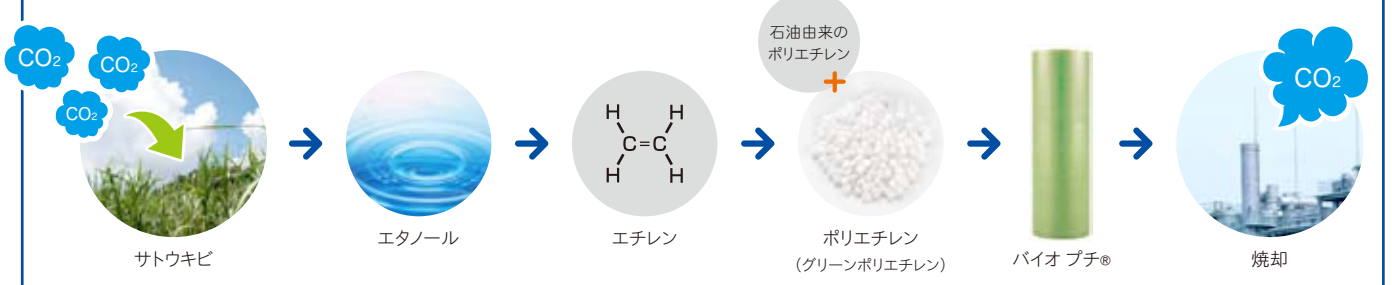

■焼却までの流れ

銘柄	構造	色	原反幅(mm)	原反巻長(m)	粒径(mm)	粒高(mm)	
V-#20G (010476)	2層	■	1,200	84	Φ7	2.5	
V-d37LG (010361)	3層			42	Φ10	3.5	
V-d40LG (010461)				2層	70	Φ32	13
V-#80G (010475)							

⚠ 本製品は可燃物ですので、火気のそばでの保管・ご使用はおやめください。
高温・直射日光下での長期間の保管・ご使用はおさげください。

I'm green

Plastic
Renewable source
Carbon reduction
Braskem

■製造元

くまびともだち

川上産業株式会社

http://www.putiputi.co.jp/

【東京本社営業所】〒102-0076 東京都千代田区五番町6番地2 ホームマートホライゾンビル4F
【名古屋本社営業所】〒453-0818 愛知県名古屋市中村区千成通二丁目50番地
【札幌出張所】〒007-0824 北海道札幌市東区東雁来4条一丁目2番39号
【仙台営業所】〒983-0841 宮城県仙台市宮城野区原町一丁目3番43号 アクス原町ビル103
【北関東営業所】〒329-0114 栃木県下都賀郡野木町大字野木922番地2号
【高崎営業所】〒370-0886 群馬県高崎市下大島町615番地
【横浜営業所】〒231-0058 神奈川県横浜市中区弥生町一丁目2番 サンクレスト伊勢佐木4F
【松本出張所】〒390-0841 長野県松本市渚一丁目6番15号 カワセビル205
【静岡営業所】〒420-0054 静岡県静岡市葵区南安倍一丁目3番10号 大成住宅ビル7F 704
【北陸営業所】〒920-0025 石川県金沢市駅西本町三丁目16番33号
【滋賀出張所】〒523-0891 滋賀県近江八幡市鷹飼町560番地1号 洗心ビル301
【大阪営業所】〒541-0057 大阪府大阪市中央区北久宝寺町四丁目3番5号 本町サミットビル5F
【広島営業所】〒733-0003 広島県広島市西区三篠町二丁目4番22号 NKビル302
【福岡営業所】〒811-2114 福岡県糟屋郡須恵町上須恵1356番地1号

TEL:03-3288-3231 (代) FAX:03-3288-3232
TEL:052-483-1031 (代) FAX:052-483-3351
TEL:011-374-1601 FAX:011-374-1683
TEL:022-292-6261 FAX:022-292-6260
TEL:0280-57-4981 FAX:0280-57-4980
TEL:027-340-2421 FAX:027-340-2420
TEL:045-260-2981 (代) FAX:045-260-2980
TEL:0263-28-4257 FAX:0263-28-4257
TEL:054-205-3121 FAX:054-205-3120
TEL:076-222-8411 FAX:076-222-8421
TEL:0748-32-0292 FAX:0748-32-0292
TEL:06-6245-2851 FAX:06-6245-2850
TEL:082-836-7431 FAX:082-836-7430
TEL:092-957-0031 FAX:092-957-0030

OFFICE/営業所

プチ®、プチプチ®、くまびともだち®、は川上産業株式会社の登録商標です。

■販売元

株式会社 極東商会
環境機材営業本部
TEL. 03-5244-4612

FAX.03-5244-4613
〒101-8589 東京都千代田区外神田4-10-6

営業所 / 大阪・名古屋・福岡・仙台・広島
サテライト / 山陰・北陸・新潟

ホームページアドレス
https://www.kyokutos.co.jp/