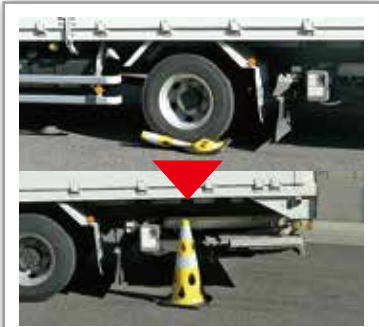

災害、テロ対策に強い! 穴あきコーン

動画で詳しく

特許
取得済み

流れにくい!

水害に強い!

穴により水の抵抗を軽減

風速24.7m/s

風に強い!

穴により風の抵抗を軽減

壊れにくい!

PVCだから耐久性抜群

テロ対策に!

中の確認が簡単

SDGsに貢献!

プラスチック材料を削減

豊富なカラーバリエーション