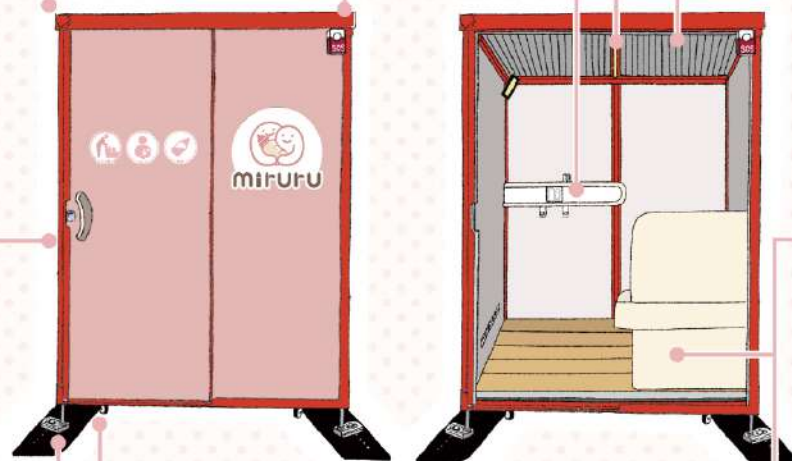

基本タイプ miru2025

型番	miru2025
サイズ (幅 × 奥行き × 高さ)	W1,500×L1,059×H2,139mm
本体重量	250kg
消費電力	50W/h(50Hz)(±10%)
使用電圧	AC100V
ドア仕様	スライドドア
本体材質	スチール、アルミ、MDF、木材、FRP、 防火仕様のファブリック材、合皮・防火材
足元構造	レベル調整可能なアジャスター、移動可能キャスター
電装関係付属品	電源コンセント (AC100V用、USB A型)
主要装備品	スイッチキット (電気工事不要)、LED照明、クッション、ロングチェア、スライドドア、ドアロック、キャスター、レベルアジャスター、転倒防止プレートセット (4枚)、防犯カメラモニター、SOSブザー
オプション	防災用バッテリー、強力密閉型むつホットポイテック、ホイック用入浴カセットバッグ、クイックフォーマー (おしり成形器の器、増設用プー、プー中継機)

何かあってもすぐわかるSOSランプ。
リモコンを押すと音と光で周りにお知らせ!
利用も管理も安心です。

扉前が見えるから安心

入り口前に防犯カメラ付き。
待っている人やベビーカーなど扉前の様子がわかるので安心!

開閉楽々!スライドドア

お子様を抱っこしながらひじでも開けられる大型ドアハンドル!指一本で締められる鍵や、開閉時に指が挟まらないようにゆっくり閉まる機能付き。

固定も設置後の移動も自由!

6本の支柱と4枚の転倒防止プレートでしっかり支えます。大型キャスターを採用しているため、レイアウト変更やイベント会場への移設も可能。

DIY感覚!
簡単組立タイプ
メンテナンスフリー

MISTRAL

ルーバーで安心安全

視界を遮りながら空気を導入する特殊ルーバー付き。上から覗かれる心配がなく、スプリンクラーの散水障害もクリア!

優しい色のLED照明

コンセント+小物置き

哺乳瓶やスマホが置いて、荷物も下げられます!さらに充電ができるUSBポート・ACコンセント付き!

ゆったりソファ